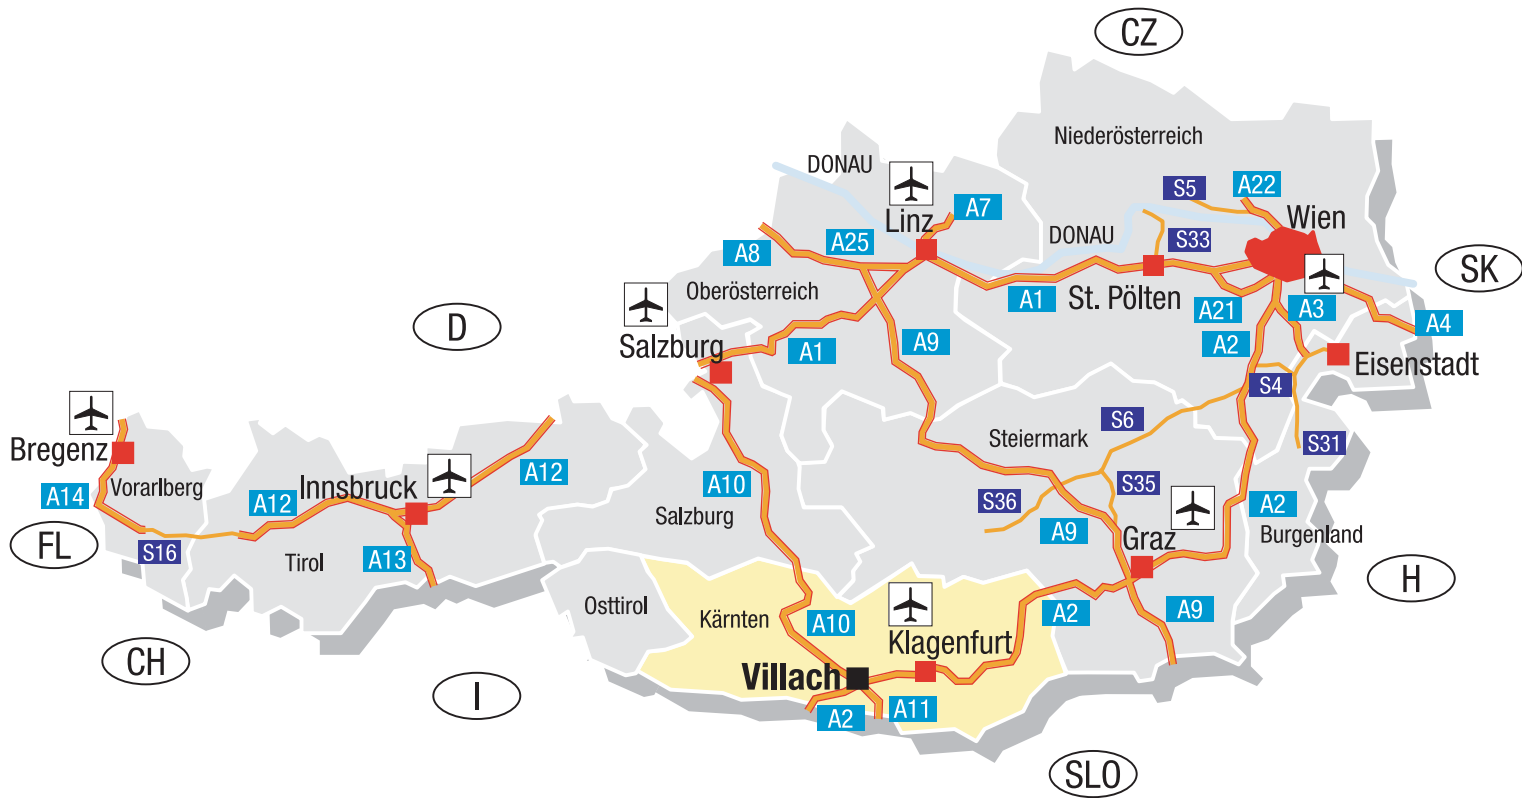

**Villach**

Stand 29.11.05

- WIEN Vienna International Airport  
[www.viennaairport.com](http://www.viennaairport.com)
- GRAZ Graz Airport  
[www.flughafen-graz.at](http://www.flughafen-graz.at)
- KLAGENFURT Alpe Adria Airport  
[www.klagenfurt-airport.at](http://www.klagenfurt-airport.at)
- SALZBURG Salzburg Airport W.A. Mozart  
[www.salzburg-airport.com](http://www.salzburg-airport.com)
- INNSBRUCK Innsbruck Airport  
[www.innsbruck-airport.com](http://www.innsbruck-airport.com)
- BREGENZ Airport St. Gallen Altenrhein  
[www.stgallen-airport.ch](http://www.stgallen-airport.ch)
- LINZ Blue Danube Airport  
[www.linz-airport.at](http://www.linz-airport.at)

**A10** Autoroute

**S35** Route nationale

**■** Centre de conférence (ville)

**■** Capitale de Land

**○** Pays limitrophes