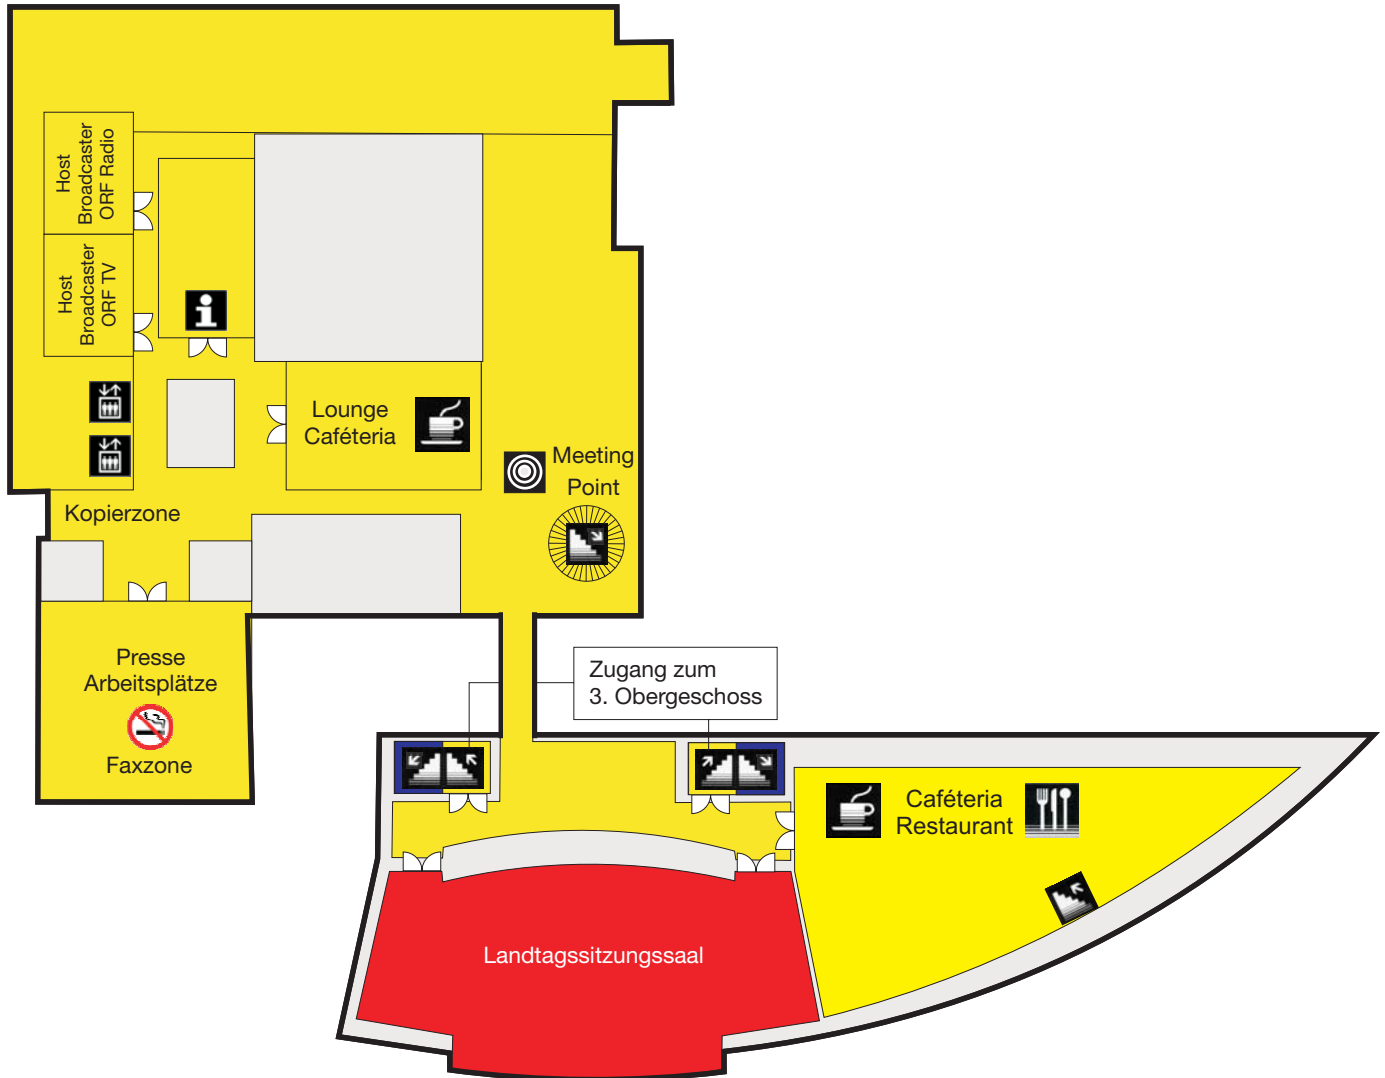

Europäische Subsidiaritätskonferenz "Europa fängt zu Hause an"

St. Pölten, 18. - 19. April 2006

Pressezentrum im Niederösterreichischen Landhaus St. Pölten - Erdgeschoss

Stand 29.3.06

Europäische Subsidiaritätskonferenz "Europa fängt zu Hause an"

St. Pölten, 18. - 19. April 2006

Pressezentrum im Niederösterreichischen Landhaus St. Pölten - 2. Obergeschoss

Stand 29.3.06

Pressezentrum im Niederösterreichischen Landhaus St. Pölten - 3. Obergeschoss

Stand 29.3.06