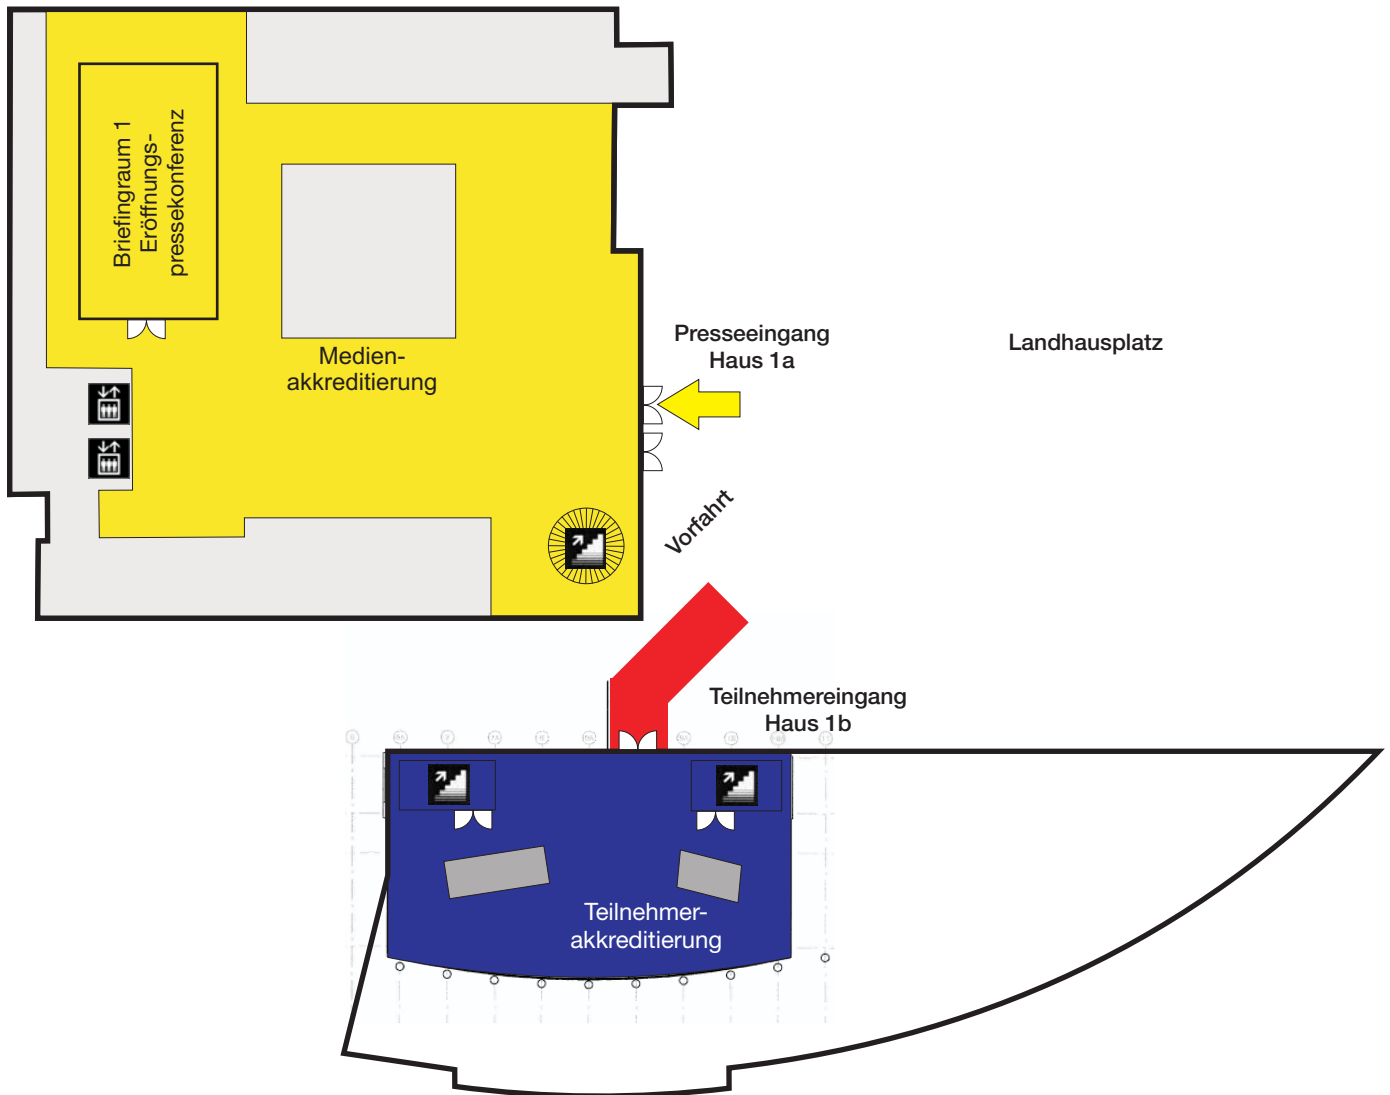

Europäische Subsidiaritätskonferenz "Europa fängt zu Hause an"

St. Pölten, 18. - 19. April 2006

Pressezentrum im Niederösterreichischen Landhaus St. Pölten - Erdgeschoss

Stand 29.3.06

Europäische Subsidiaritätskonferenz "Europa fängt zu Hause an"

St. Pölten, 18. - 19. April 2006

Pressezentrum im Niederösterreichischen Landhaus St. Pölten - 2. Obergeschoss

Stand 29.3.06

Pressezentrum im Niederösterreichischen Landhaus St. Pölten - 3. Obergeschoss

Stand 29.3.06